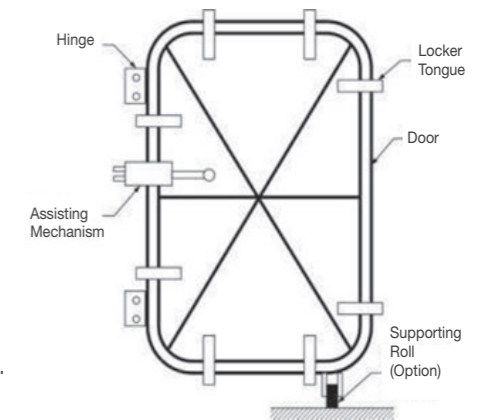

Portes Blindées

- Charnières renforcées
- Serrure "de combat" dotée d'une assistance mécanique
  - Encastré pour éviter les dommages.
  - Empêche l'ouverture depuis l'extérieur
  - Résiste à l'effraction et au vandalisme
- Ouverture manuelle possible en cas d'urgence.
- Mécanisme d'amortissement contrôlant la fermeture de la porte.